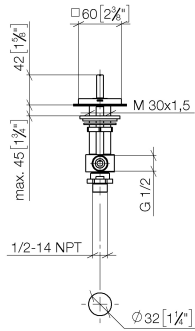

20 000 782

- diamètre de percement 32 mm
- rosace 60 x 60 mm
- avec marquage froid

	Dark Platinum brossé	20 000 782-99
	Chrome	20 000 782-00
	Platine brossé	20 000 782-06
	Platine	20 000 782-08
	Dark Chrome	20 000 782-19
	Laiton brossé (Or 23cts)	20 000 782-28
	Champagne brossé (Or 22cts)	20 000 782-46
	Champagne (Or 22cts)	20 000 782-47

20 000 782

mm [inches]

**Diagramme de débit**

**Certificats**

WRAS\_2103001. IAPMO\_4976 (4).

20 000 782

Les pièces pour les autres finitions peuvent être trouvées ici : Chrome

### Liste des pièces de rechange

N°	Article Numéro	Désignation	Fréquence de montage	Délai de livraison
1	90 20 78 002 04-99	poignée ( cold )	1	30
2	90 90 03 133 00 90	tête céramique	1	2
3	04 17 11 058 33 90	partie latérale	1	2
4	04 23 10 032 78 90	set de fixation	1	2
5	04 17 11 023 10 90	raccord multiple	1	2
6	09 30 11 059 90	rondelle	1	2
7	09 23 10 012 90	écrou	1	2