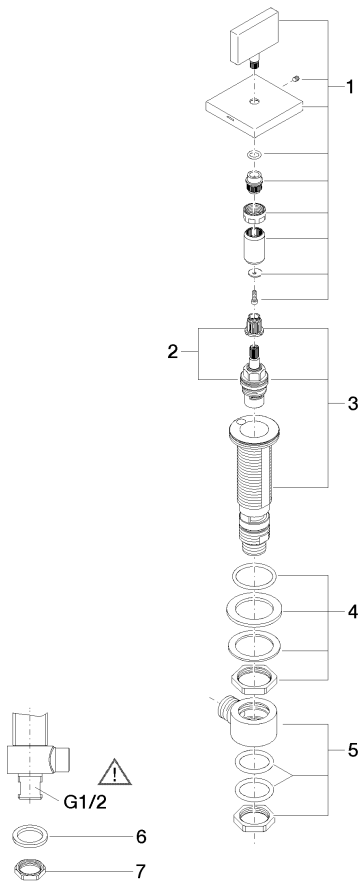

20 000 782

- diamètre de percement 32 mm
- rosace 60 x 60 mm
- avec marquage froid

	Dark Platinum brossé	20 000 782-99
	Chrome	20 000 782-00
	Platine brossé	20 000 782-06
	Platine	20 000 782-08
	Dark Chrome	20 000 782-19
	Laiton brossé (Or 23cts)	20 000 782-28
	Champagne brossé (Or 22cts)	20 000 782-46
	Champagne (Or 22cts)	20 000 782-47

20 000 782

mm [inches]

**Diagramme de débit**

**Certificats**

WRAS\_2103001. IAPMO\_4976 (4).

20 000 782

Les pièces pour les autres finitions peuvent être trouvées ici : Chrome

### Liste des pièces de rechange

N°	Article Numéro	Désignation	Fréquence de montage	Délai de livraison
1	90 20 78 002 04-99	poignée ( cold )	1	30
2	90 90 03 133 00 90	tête céramique	1	2
3	04 17 11 058 33 90	partie latérale	1	2
4	04 23 10 032 78 90	set de fixation	1	2
5	04 17 11 023 10 90	raccord multiple	1	2
6	09 30 11 059 90	rondelle	1	2
7	09 23 10 012 90	écrou	1	2